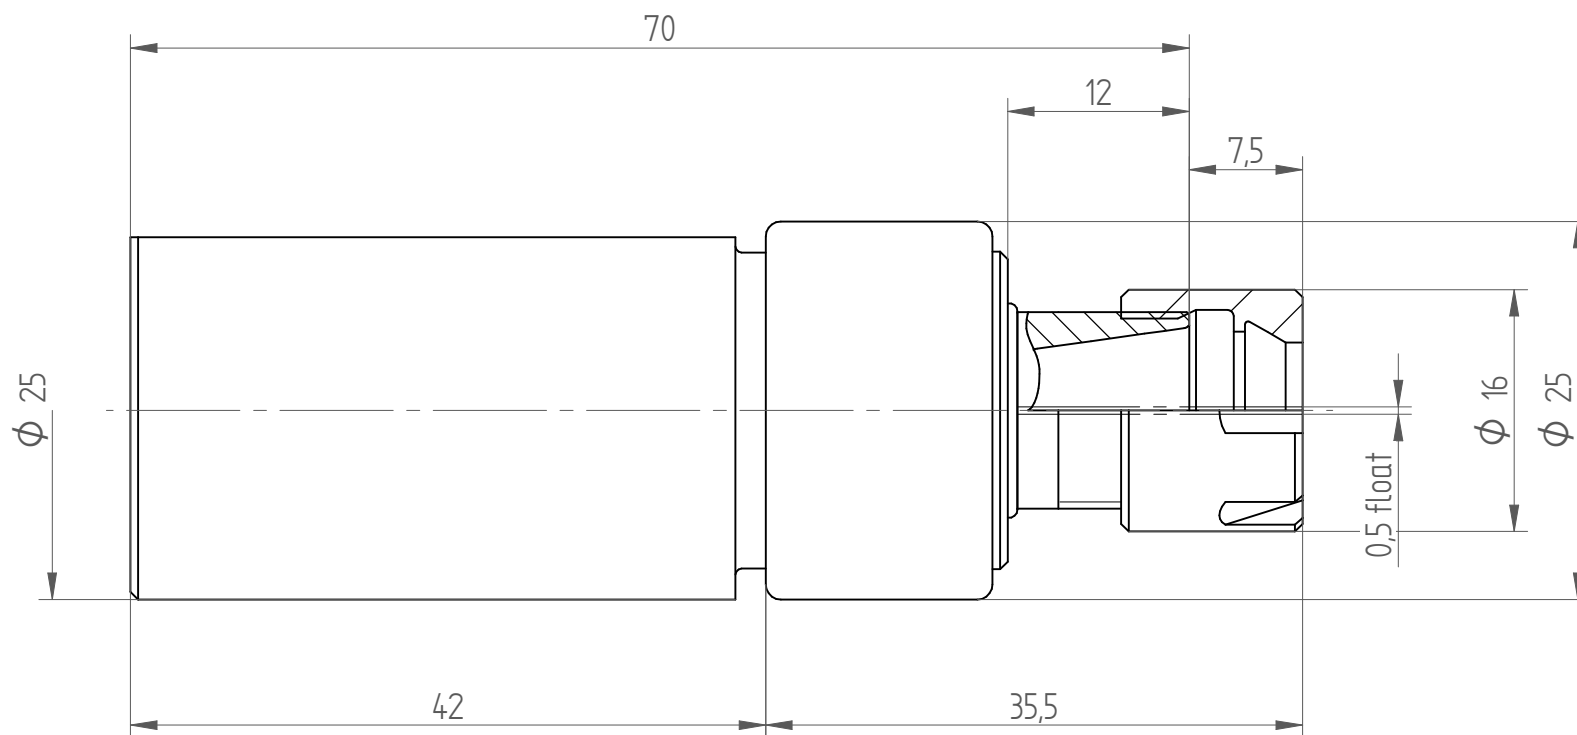

Swiss
Precision
Tools

REGO-FIX®

REGO-FIX AG
Obermattweg 60
4456 Tenniken / Switzerland

Phone +41 61 976 14 66
Fax +41 61 976 14 14
www.rego-fix.com

This is a non-controlled copy. All information given herein is subject to change without notice

The information given herein has been carefully checked and is believed to be correct. REGO-FIX, however, assumes no responsibility or liability for any errors, inaccuracies or omissions that may appear in this drawing

This document is subject to copyright laws. No part of this document may be reproduced or transmitted in any form or any means, electronic or mechanic, for any purpose, without the express written permission of REGO-FIX

Type : MPH25_ER11M
Part No. : 262591107
Date : 19.02.2015
Scale : 2:1